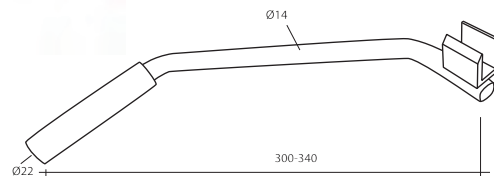

AISI 304

Vidrio 6/10 mm

BARRA EXTENSIBLE VIDRIO/PARED 45°

De 270 a 450 mm

Acabados:

Inox brillo	5683.1 IB
Inox mate	5683.1 IM
Negro mate	5683.1 NE

S3000

BARRA EXTENSIBLE VIDRIO/PARED 90°

De 300 a 340 mm

Acabados:

Inox brillo	5683.1 IB
Inox mate	5683.1 IM
Negro mate	5683.1 NE

S3001

BARRA EXTENSIBLE VIDRIO/PARED

De 800 a 1000 mm

Acabados:

Inox brillo	5684.1 IB
Inox mate	5684.1 IM
Negro mate	5684.1 NE

S3002

BARRA EXTENSIBLE VIDRIO/VIDRIO

De 800 a 1000 mm

Acabados:

Inox brillo	5684.1 IB
Inox mate	5684.1 IM
Negro mate	5684.1 NE

S3003

BARRA DE REFUERZO VIDRIO-PARED

Incluida en Kits Bañera y Ducha