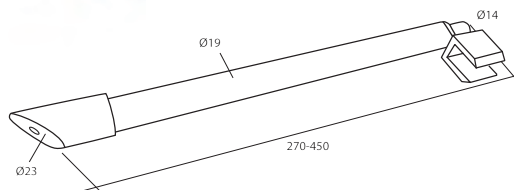

AISI 304

Vidrio 6/10 mm

BARRA EXTENSIBLE VIDRIO/PARED 45°

De 270 a 450 mm

Acabados:

Inox brillo	5683.1 IB
Inox mate	5683.1 IM
Negro mate	5683.1 NE

S3000

BARRA EXTENSIBLE VIDRIO/PARED 90°

De 300 a 340 mm

Acabados:

Inox brillo	5683.1 IB
Inox mate	5683.1 IM
Negro mate	5683.1 NE

S3001

BARRA EXTENSIBLE VIDRIO/PARED

De 800 a 1000 mm

Acabados:

Inox brillo	5684.1 IB
Inox mate	5684.1 IM
Negro mate	5684.1 NE

S3002

BARRA EXTENSIBLE VIDRIO/VIDRIO

De 800 a 1000 mm

Acabados:

Inox brillo	5684.1 IB
Inox mate	5684.1 IM
Negro mate	5684.1 NE

S3003

BARRA DE REFUERZO VIDRIO-PARED

Incluida en Kits Bañera y Ducha