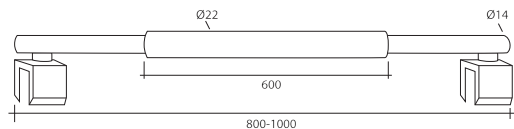

AISI 304

Vidrio 6/10 mm

BARRA EXTENSIBLE VIDRIO/PARED 45°

De 270 a 450 mm

Acabados:

Inox brillo	5683.1 IB
Inox mate	5683.1 IM
Negro mate	5683.1 NE

S3000

BARRA EXTENSIBLE VIDRIO/PARED 90°

De 300 a 340 mm

Acabados:

Inox brillo	5683.1 IB
Inox mate	5683.1 IM
Negro mate	5683.1 NE

S3001

BARRA EXTENSIBLE VIDRIO/PARED

De 800 a 1000 mm

Acabados:

Inox brillo	5684.1 IB
Inox mate	5684.1 IM
Negro mate	5684.1 NE

S3002

BARRA EXTENSIBLE VIDRIO/VIDRIO

De 800 a 1000 mm

Acabados:

Inox brillo	5684.1 IB
Inox mate	5684.1 IM
Negro mate	5684.1 NE

S3003

BARRA DE REFUERZO VIDRIO-PARED

Incluida en Kits Bañera y Ducha