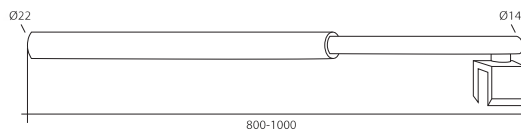

AISI 304

Vidrio 6/10 mm

BARRA EXTENSIBLE VIDRIO/PARED 45°

De 270 a 450 mm

Acabados:

Inox brillo	5683.1 IB
Inox mate	5683.1 IM
Negro mate	5683.1 NE

S3000

BARRA EXTENSIBLE VIDRIO/PARED 90°

De 300 a 340 mm

Acabados:

Inox brillo	5683.1 IB
Inox mate	5683.1 IM
Negro mate	5683.1 NE

S3001

BARRA EXTENSIBLE VIDRIO/PARED

De 800 a 1000 mm

Acabados:

Inox brillo	5684.1 IB
Inox mate	5684.1 IM
Negro mate	5684.1 NE

S3002

BARRA EXTENSIBLE VIDRIO/VIDRIO

De 800 a 1000 mm

Acabados:

Inox brillo	5684.1 IB
Inox mate	5684.1 IM
Negro mate	5684.1 NE

S3003

BARRA DE REFUERZO VIDRIO-PARED

Incluida en Kits Bañera y Ducha